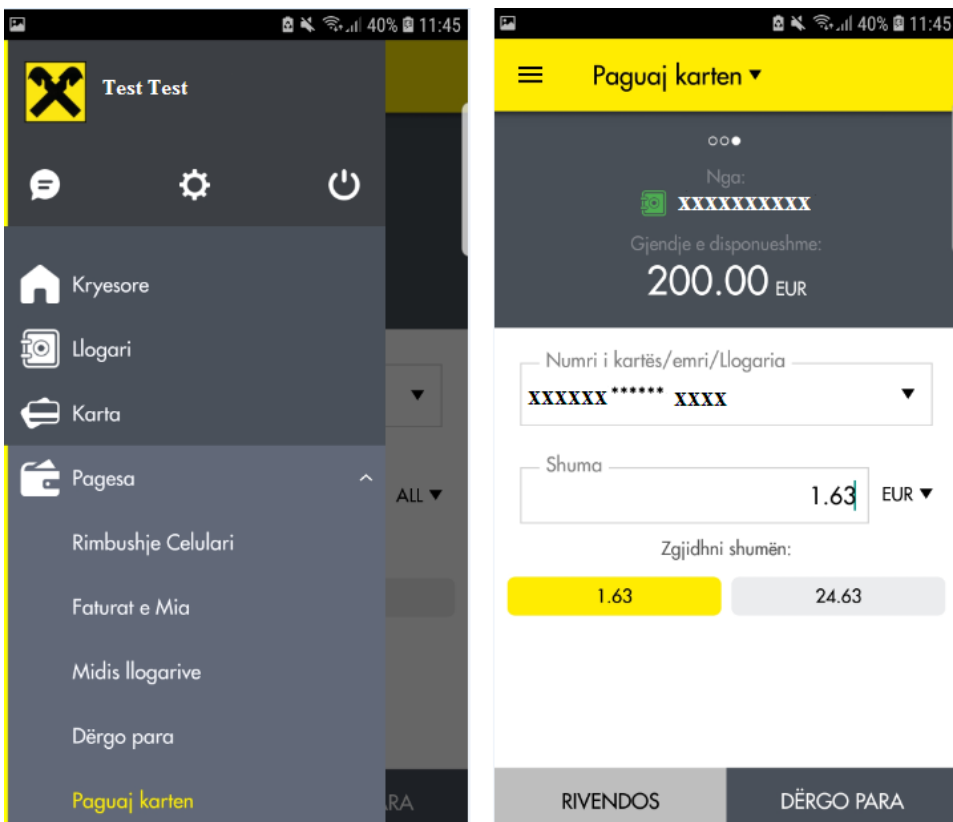

Detyrimi minimal dhe maksimal ne karten e kreditit –web/mobile

Ne menu-ne Paguaj karten, klienti do te kete mundesine te shikoj detyrimin minimal dhe maksimal te kartes se kreditit, te cilen mund ta zgjedhi per ta paguar.

***Shenim1:** Pavaresisht detyrimit minimal apo maksimal, klienti mund te zgjedhi te paguaj edhe shume tjeter.*