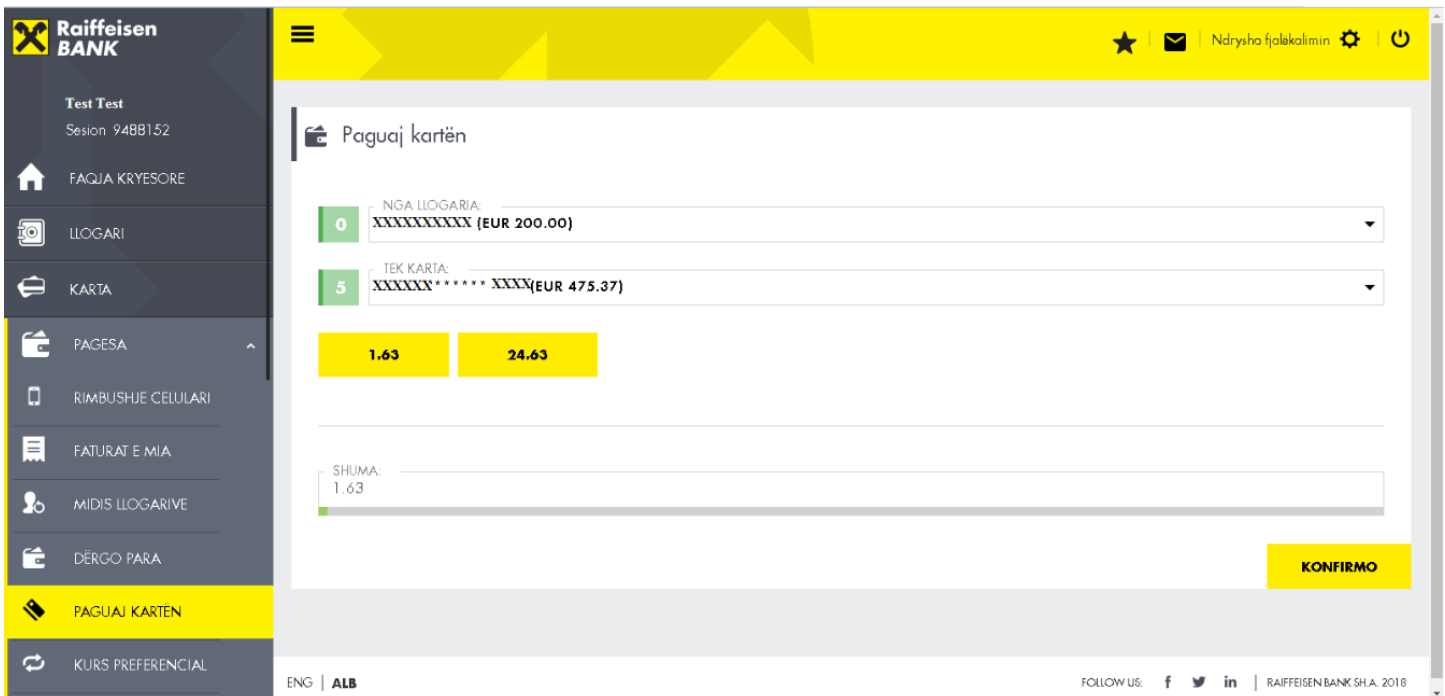

Detyrimi minimal dhe maksimal ne karten e kreditit –web/mobile

Ne menu-ne Paguaj karten, klienti do te kete mundesine te shikoj detyrimin minimal dhe maksimal te kartes se kreditit, te cilen mund ta zgjedhi per ta paguar.

***Shenim1:** Pavaresisht detyrimit minimal apo maksimal, klienti mund te zgjedhi te paguaj edhe shume tjeter.*